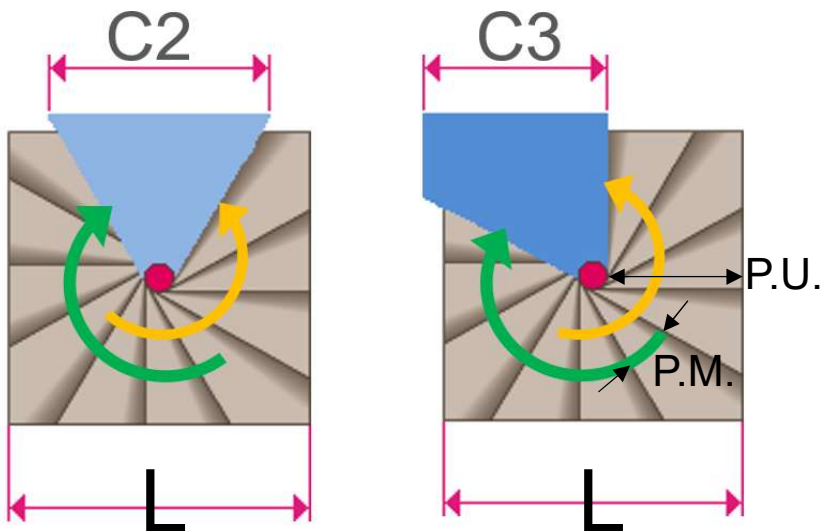

Dettagli tecnici

Technical details - Détails techniques
Technische Details - Ficha técnica

L	C1	C2	C3	P.U.	P.M.
Ø1120	622	729	601	430	144,9
Ø1220	675	787	649	480	157,9
Ø1320	722	846	696	530	170,8
Ø1420	773	904	743	580	165,7
Ø1520	823	962	791	630	177,4
Ø1620	873	1021	838	680	189,1

FORO, WELL, TRÊMIE, LOCH, HUECO