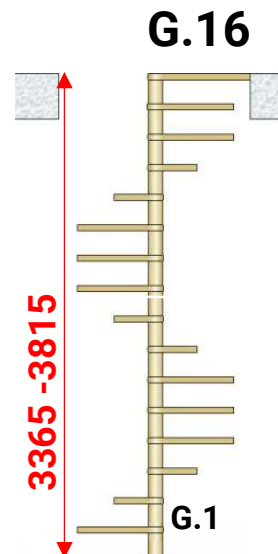

 Scala a chiocciola disponibile con forma quadra;  
Gradini in legno di faggio;  
Palo centrale in metallo;  
Ringhiera con colonne e cavetti in acciaio inox;  
Corrimano disponibile in legno.

 Spiral staircase available with square shape;  
Beech wood steps;  
Metal central pole;  
Railing with stainless steel columns and cables;  
Handrail available in wood.

 Escalier en colimaçon disponible de forme carrée ;  
Marches en bois de hêtre ;  
Mât central en métal ;  
Garde-corps avec colonnes et câbles en acier inoxydable ;  
Main courante disponible en bois.

 Wendeltreppe mit quadratischer Form erhältlich;  
Treppen aus Buchenholz;  
Mittelstange aus Metall;  
Geländer mit Edelstahlsäulen und -seilen;  
Handlauf in Holz erhältlich.

Escalera de caracol disponible con forma cuadrada;  
Escalones de madera de haya;  
 e central de metal;  
Barandilla con columnas y cables de acero inoxidable;  
Pasamanos disponible en madera.

## Dettagli tecnici

Technical details - Détails techniques  
Technische Details - Ficha técnica

MIN 205 ÷ MAX 240