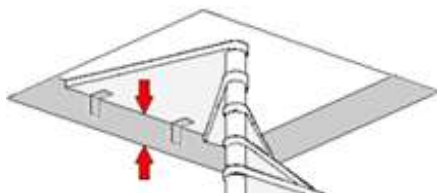

FISSAGGIO ARRIVO SBARCO, FIXING OF THE ARRIVAL LANDING,
FIXATION DU PALIER D'ARRIVÉE, BEFESTIGUNG DES ANKUNFTSPODESTS