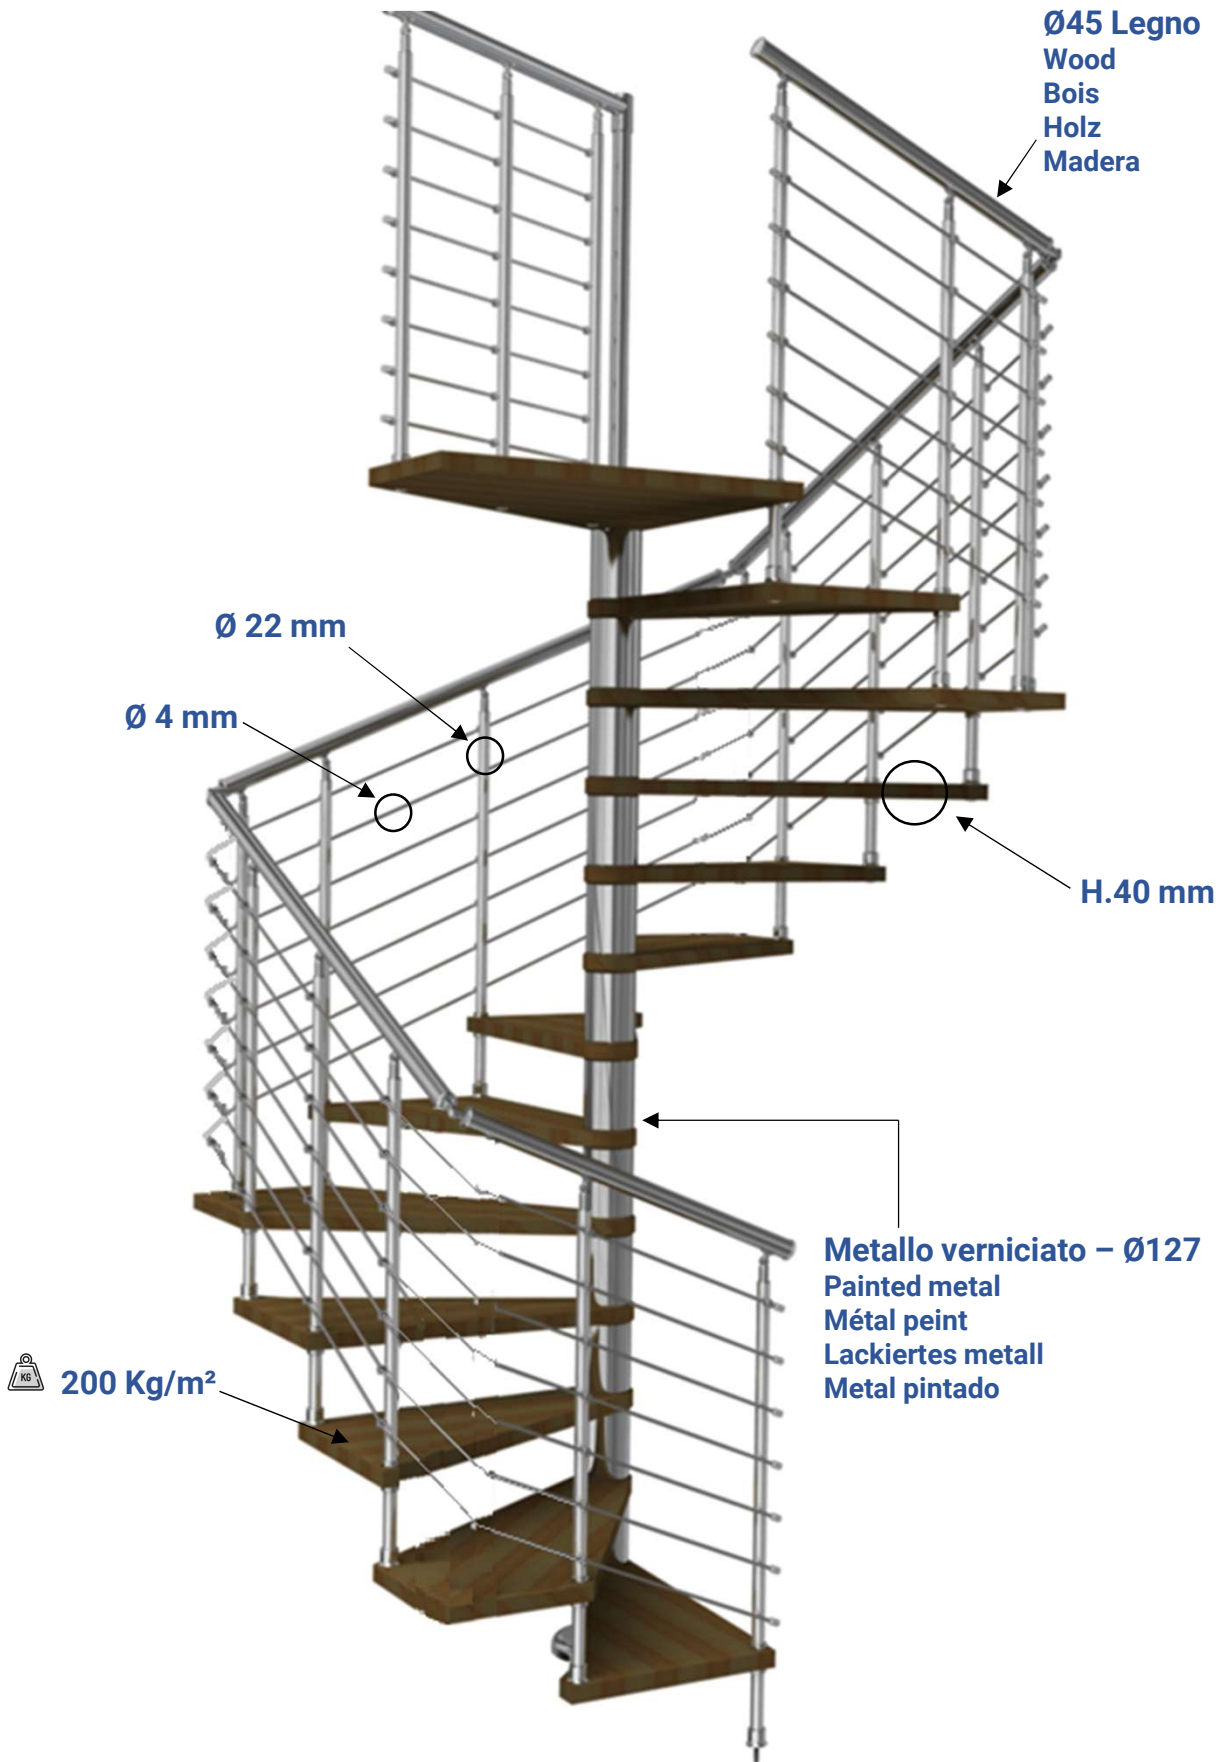

 Scala a chiocciola disponibile con forma quadra;  
Gradini in legno di faggio;  
Palo centrale in metallo;  
Ringhiera con colonne e cavetti in acciaio inox;  
Corrimano disponibile in legno.

 Spiral staircase available with square shape;  
Beech wood steps;  
Metal central pole;  
Railing with stainless steel columns and cables;  
Handrail available in wood.

 Escalier en colimaçon disponible de forme carrée ;  
Marches en bois de hêtre ;  
Mât central en métal ;  
Garde-corps avec colonnes et câbles en acier inoxydable ;  
Main courante disponible en bois.

 Wendeltreppe mit quadratischer Form erhältlich;  
Treppen aus Buchenholz;  
Mittelstange aus Metall;  
Geländer mit Edelstahlsäulen und -seilen;  
Handlauf in Holz erhältlich.

Escalera de caracol disponible con forma cuadrada;  
Escalones de madera de haya;  
 e central de metal;  
Barandilla con columnas y cables de acero inoxidable;  
Pasamanos disponible en madera.

## Balaustra

Balustrade – Balustrade  
Balustrade - Balaustrada

H. Min  
1000 mm