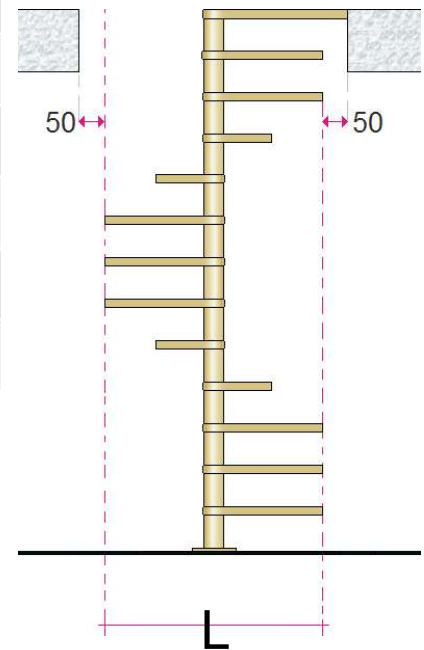

Dettagli tecnici

Technical details - Détails techniques
Technische Details - Ficha técnica

L	C1	C2	C3	P.U.	P.M.
Ø1120	622	729	601	430	144,9
Ø1220	675	787	649	480	157,9
Ø1320	722	846	696	530	170,8
Ø1420	773	904	743	580	165,7
Ø1520	823	962	791	630	177,4
Ø1620	873	1021	838	680	189,1

FORO, WELL, TRÊMIE, LOCH, HUECO