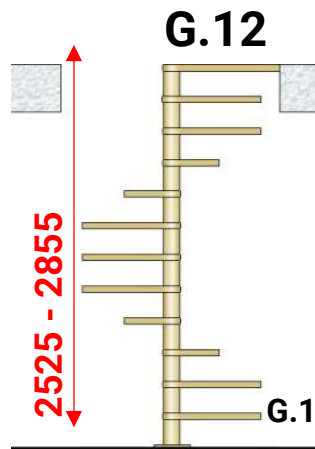

 Scala a chiocciola disponibile con forma quadra;  
Gradini in legno di faggio;  
Palo centrale in metallo;  
Ringhiera con colonne e cavetti in acciaio inox;  
Corrimano disponibile in legno.

 Spiral staircase available with square shape;  
Beech wood steps;  
Metal central pole;  
Railing with stainless steel columns and cables;  
Handrail available in wood.

## Dettagli tecnici

Technical details - Détails techniques  
Technische Details - Ficha técnica

MIN 205 ÷ MAX 240

## Dettagli tecnici

Technical details - Détails techniques  
Technische Details - Ficha técnica

L	C1	C2	C3	P.U.	P.M.
Ø1120	622	729	601	430	144,9
Ø1220	675	787	649	480	157,9
Ø1320	722	846	696	530	170,8
Ø1420	773	904	743	580	165,7
Ø1520	823	962	791	630	177,4
Ø1620	873	1021	838	680	189,1