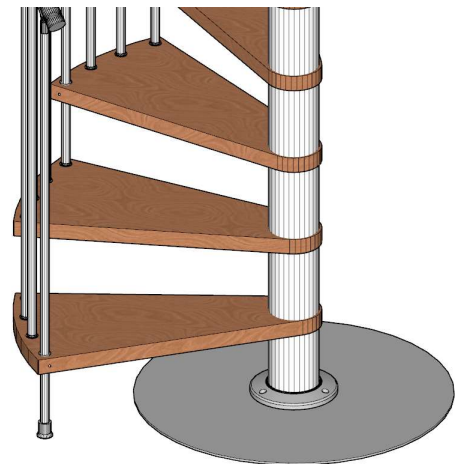

Piastra incollata

Glued Plate - Plaque collée - Geklebte Platte,
Placa encolada