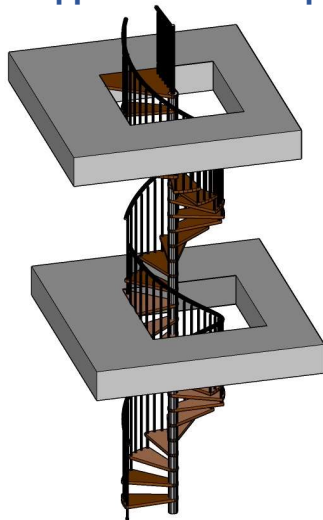

Scala sovrapposta

Overlapping staircase - Escalier superposé,
überlagerte Treppe - Escalera superpuesta