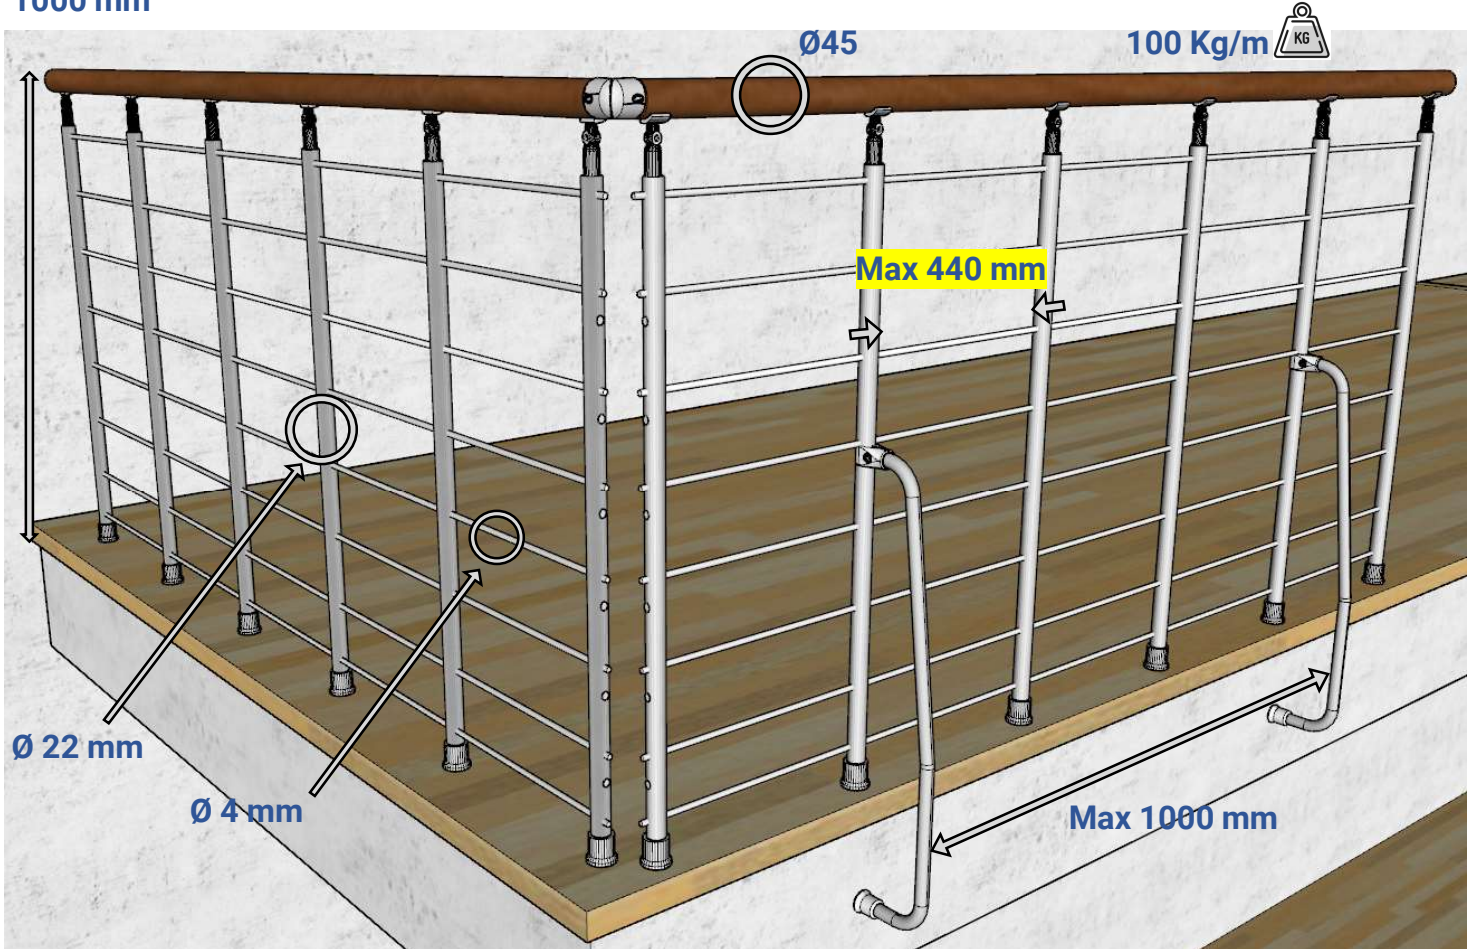

### FORO, WELL, TRÊMIE, LOCH, HUECO

**FISSAGGIO ARRIVO SBARCO**, FIXING OF THE ARRIVAL LANDING,  
FIXATION DU PALIER D'ARRIVÉE, BEFESTIGUNG DES ANKUNFTSPODESTS

**MIN 210**

**LEGNO**, WOOD, BOIS, HOLZ, MADERA

## Balaustra

Balustrade – Balustrade  
Balustrade - Balaustrada

H. Min  
1000 mm