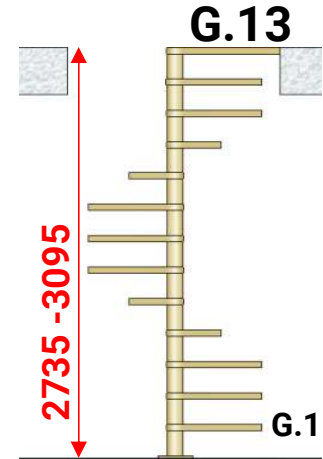

 Scala a chiocciola disponibile con forma quadra;  
Gradini in legno di faggio;  
Palo centrale in metallo;  
Ringhiera con colonne e cavetti in acciaio inox;  
Corrimano disponibile in legno.

 Spiral staircase available with square shape;  
Beech wood steps;  
Metal central pole;  
Railing with stainless steel columns and cables;  
Handrail available in wood.

 Escalier en colimaçon disponible de forme carrée ;  
Marches en bois de hêtre ;  
Mât central en métal ;  
Garde-corps avec colonnes et câbles en acier inoxydable ;  
Main courante disponible en bois.

## Dettagli tecnici

Technical details - Détails techniques  
Technische Details - Ficha técnica

MIN 205 ÷ MAX 240

## Dettagli tecnici

Technical details - Détails techniques  
Technische Details - Ficha técnica

L	C1	C2	C3	P.U.	P.M.
Ø1120	622	729	601	430	144,9
Ø1220	675	787	649	480	157,9
Ø1320	722	846	696	530	170,8
Ø1420	773	904	743	580	165,7
Ø1520	823	962	791	630	177,4
Ø1620	873	1021	838	680	189,1