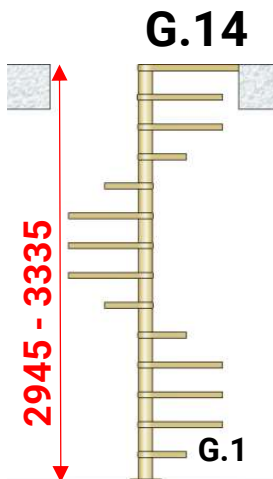

 Scala a chiocciola disponibile con forma quadra;  
Gradini in legno di faggio;  
Palo centrale in metallo;  
Ringhiera con colonne e cavetti in acciaio inox;  
Corrimano disponibile in legno.

 Spiral staircase available with square shape;  
Beech wood steps;  
Metal central pole;  
Railing with stainless steel columns and cables;  
Handrail available in wood.

## Dettagli tecnici

Technical details - Détails techniques  
Technische Details - Ficha técnica

MIN 205 ÷ MAX 240

## Dettagli tecnici

Technical details - Détails techniques  
Technische Details - Ficha técnica

L	C1	C2	C3	P.U.	P.M.
Ø1120	622	729	601	430	144,9
Ø1220	675	787	649	480	157,9
Ø1320	722	846	696	530	170,8
Ø1420	773	904	743	580	165,7
Ø1520	823	962	791	630	177,4
Ø1620	873	1021	838	680	189,1