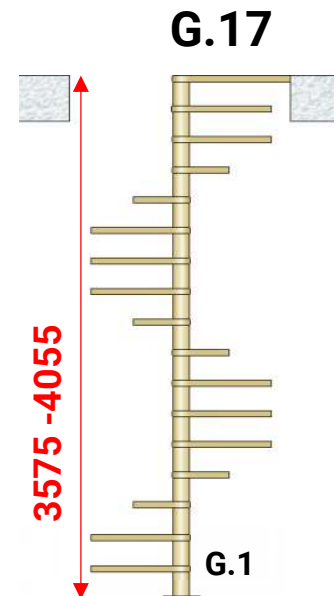

 Scala a chiocciola disponibile con forma quadra;  
Gradini in legno di faggio;  
Palo centrale in metallo;  
Ringhiera con colonne e cavetti in acciaio inox;  
Corrimano disponibile in legno.

 Spiral staircase available with square shape;  
Beech wood steps;  
Metal central pole;  
Railing with stainless steel columns and cables;  
Handrail available in wood.

 Escalier en colimaçon disponible de forme carrée ;  
Marches en bois de hêtre ;  
Mât central en métal ;  
Garde-corps avec colonnes et câbles en acier inoxydable ;  
Main courante disponible en bois.

 Wendeltreppe mit quadratischer Form erhältlich;  
Treppen aus Buchenholz;  
Mittelstange aus Metall;  
Geländer mit Edelstahlsäulen und -seilen;  
Handlauf in Holz erhältlich.

Escalera de caracol disponible con forma cuadrada;  
Escalones de madera de haya;  
 e central de metal;  
Barandilla con columnas y cables de acero inoxidable;  
Pasamanos disponible en madera.

## Dettagli tecnici

Technical details - Détails techniques  
Technische Details - Ficha técnica

MIN 205 ÷ MAX 240