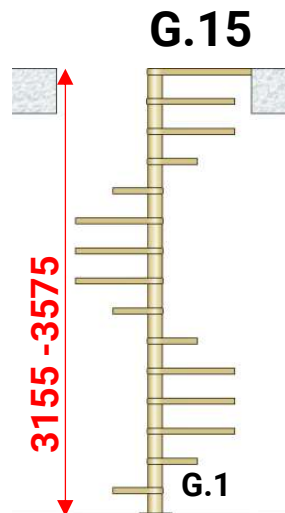

 Scala a chiocciola disponibile con forma quadra;  
Gradini in legno di faggio;  
Palo centrale in metallo;  
Ringhiera con colonne e cavetti in acciaio inox;  
Corrimano disponibile in legno.

 Spiral staircase available with square shape;  
Beech wood steps;  
Metal central pole;  
Railing with stainless steel columns and cables;  
Handrail available in wood.

 Escalier en colimaçon disponible de forme carrée ;  
Marches en bois de hêtre ;  
Mât central en métal ;  
Garde-corps avec colonnes et câbles en acier inoxydable ;  
Main courante disponible en bois.

 Wendeltreppe mit quadratischer Form erhältlich;  
Treppen aus Buchenholz;  
Mittelstange aus Metall;  
Geländer mit Edelstahlsäulen und -seilen;  
Handlauf in Holz erhältlich.

Escalera de caracol disponible con forma cuadrada;  
Escalones de madera de haya;  
 e central de metal;  
Barandilla con columnas y cables de acero inoxidable;  
Pasamanos disponible en madera.

## Dettagli tecnici

Technical details - Détails techniques  
Technische Details - Ficha técnica

MIN 205 ÷ MAX 240