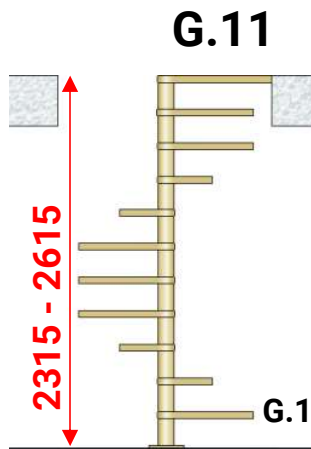

 Scala a chiocciola disponibile con forma quadra;  
Gradini in legno di faggio;  
Palo centrale in metallo;  
Ringhiera con colonne e cavetti in acciaio inox;  
Corrimano disponibile in legno.

 Spiral staircase available with square shape;  
Beech wood steps;  
Metal central pole;  
Railing with stainless steel columns and cables;  
Handrail available in wood.

## Dettagli tecnici

Technical details - Détails techniques  
Technische Details - Ficha técnica

MIN 205 ÷ MAX 240

## Dettagli tecnici

Technical details - Détails techniques  
Technische Details - Ficha técnica

L	C1	C2	C3	P.U.	P.M.
Ø1120	622	729	601	430	144,9
Ø1220	675	787	649	480	157,9
Ø1320	722	846	696	530	170,8
Ø1420	773	904	743	580	165,7
Ø1520	823	962	791	630	177,4
Ø1620	873	1021	838	680	189,1